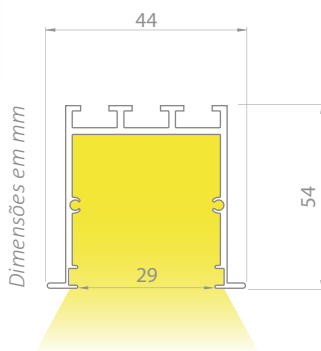

AMETISTA

CATEGORIA

Embutido

MATERIAL

Alumínio extrudado com difusor em acrílico leitoso

ACABAMENTO

Pintura eletrostática a pó

CORES

- Branco texturizado
- Prata texturizado
- Preto texturizado

PERFIL SEM FITA LED

Código	Categoria	Medidas
SL-EB-AME	Embutido	L 44 x A 54 mm

OPÇÕES DE FITA LED

Potência / metro	Fluxo luminoso / metro	Temperatura de cor	IRC	Vida útil LED	Equipamento auxiliar
4,8 W / m	360 lm / m	2.700 K	>90	50.000 h	Driver 100~240 V
9,6 W / m	800 lm / m	2.700 K	>90	50.000 h	Driver 100~240 V
14,4 W / m	1.050 lm / m	2.700 K	>90	50.000 h	Driver 100~240 V
4,8 W / m	390 lm / m	3.000 K	>90	50.000 h	Driver 100~240 V
9,6 W / m	800 lm / m	3.000 K	>90	50.000 h	Driver 100~240 V
14,4 W / m	1.050 lm / m	3.000 K	>90	50.000 h	Driver 100~240 V
4,8 W / m	400 lm / m	4.000 K	>90	50.000 h	Driver 100~240 V
9,6 W / m	820 lm / m	4.000 K	>90	50.000 h	Driver 100~240 V
14,4 W / m	1.080 lm / m	4.000 K	>90	50.000 h	Driver 100~240 V