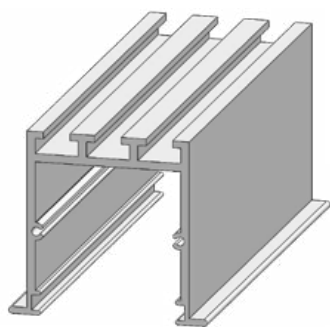

AMETISTA

CATEGORIA

Embutido

MATERIAL

Alumínio extrudado com difusor em acrílico leitoso

ACABAMENTO

Pintura eletrostática a pó

CORES

- Branco texturizado
- Prata texturizado
- Preto texturizado

PERFIL SEM FITA LED

Código	Categoria	Medidas
SL-EB-AME	Embutido	L 44 x A 54 mm

OPÇÕES DE FITA LED

Potência / metro	Fluxo luminoso / metro	Temperatura de cor	IRC	Vida útil LED	Equipamento auxiliar
4,8 W / m	360 lm / m	2.700 K	>90	50.000 h	Driver 100~240 V
9,6 W / m	800 lm / m	2.700 K	>90	50.000 h	Driver 100~240 V
14,4 W / m	1.050 lm / m	2.700 K	>90	50.000 h	Driver 100~240 V
4,8 W / m	390 lm / m	3.000 K	>90	50.000 h	Driver 100~240 V
9,6 W / m	800 lm / m	3.000 K	>90	50.000 h	Driver 100~240 V
14,4 W / m	1.050 lm / m	3.000 K	>90	50.000 h	Driver 100~240 V
4,8 W / m	400 lm / m	4.000 K	>90	50.000 h	Driver 100~240 V
9,6 W / m	820 lm / m	4.000 K	>90	50.000 h	Driver 100~240 V
14,4 W / m	1.080 lm / m	4.000 K	>90	50.000 h	Driver 100~240 V