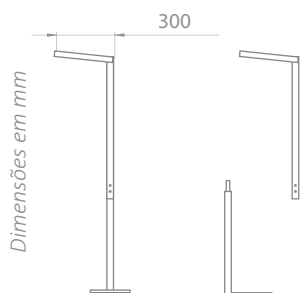

FLAT 2100

MATERIAL

Alumínio extrudado e repuxado, com difusor em acrílico fosco

ACABAMENTO

Pintura eletrostática a pó

CORES

- Branco texturizado
- Marrom Café texturizado
- Prata texturizado
- Preto texturizado

Dimensões em mm

| Código | Fonte de luz | Potência | Fluxo luminoso | Temperatura de cor | IRC | Vida útil LED | Equipamento auxiliar | Medidas |
|--------------------|--------------|------------------|----------------|--------------------|------|---------------|----------------------|--------------------|
| PSA-FLA-LED24BV830 | LED | 24 W (1 pétala) | 1.920 lm | 3.000 K | > 80 | 20.000 h | Driver 100~240 V | Ø 300 x A 2.240 mm |
| PSA-FLA-LED48BV830 | LED | 48 W (2 pétalas) | 3.840 lm | 3.000 K | > 80 | 20.000 h | Driver 100~240 V | Ø 625 x A 2.240 mm |