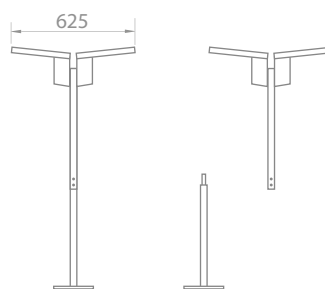

Dimensões em mm

| Código | Fonte de luz | Potência | Fluxo luminoso | Temperatura de cor | IRC | Vida útil LED | Equipamento auxiliar | Medidas |
|--------------------|--------------|------------------|----------------|--------------------|------|---------------|----------------------|--------------------|
| PSA-FLA-LED24BV830 | LED | 24 W (1 pétala) | 1.920 lm | 3.000 K | > 80 | 20.000 h | Driver 100~240 V | Ø 300 x A 2.240 mm |
| PSA-FLA-LED48BV830 | LED | 48 W (2 pétalas) | 3.840 lm | 3.000 K | > 80 | 20.000 h | Driver 100~240 V | Ø 625 x A 2.240 mm |