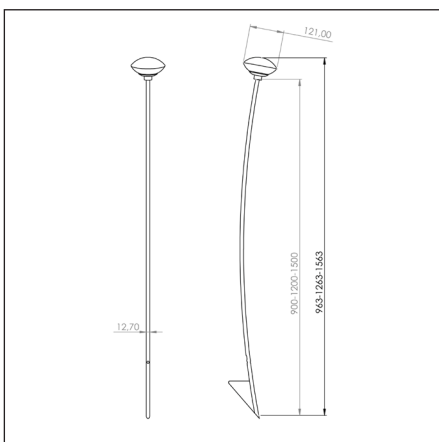

Espeto

NETUNO

Espeto Netuno J3085B1 - 1 x Bipino Led G4 até 2W

Código **J3085B1****Informações Técnicas**

Cód. Produto	J3085B1
Material	Estrutura em alumínio e difusor de vidro
Acabamento	Pintura eletrostática a pó.
Cores Disponíveis	Branco texturizado, Preto texturizado, marrom café texturizado
Dimensões (mm)	Ø 12 x A 963
Índice de Proteção	65
Quant. de Lâmp.	1
Soquete	G4
Fonte de Luz	LED
Potência	2W
Fonte Luminosa	Depende da lâmpada utilizada
Fluxo Luminoso	Depende da lâmpada utilizada
Eficiência Luminosa	Depende da lâmpada utilizada
Temperatura de Cor	Depende da lâmpada utilizada
IRC	Depende da lâmpada utilizada
Ângulo de Abert.	n/a
Tensão	12V
Garantia*	1 ano contra defeitos de fabricação
Equipamento Aux.	Necessário fonte 12V
Garantia componentes*	N/A

Produto disponível também na versão com kit de 3 unidades + fonte 12V. Consulte nossa equipe comercial para maiores informações.

IMAGEM

Desenho Técnico

CURVA FOTOMÉTRICA

AMBIENTAÇÃO