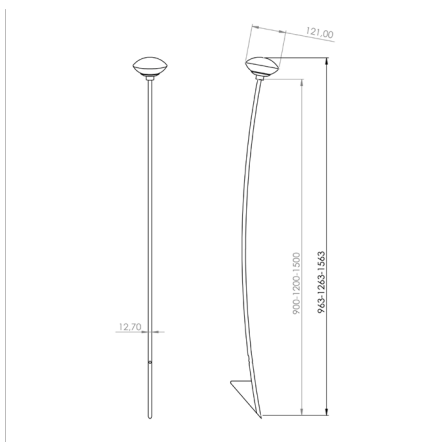

Espeto

**NETUNO**

Espeto Netuno J3087B1 - 1 x Bipino Led G4 até 2W

Código **J3087B1****Informações Técnicas**

|                              |  |
|------------------------------|--|
| <b>Cód. Produto</b>          | J3087B1  |
| <b>Material</b>              | Estrutura em alumínio e difusor de vidro                       |
| <b>Acabamento</b>            | Pintura eletrostática a pó.                                    |
| <b>Cores Disponíveis</b>     | Branco texturizado, Preto texturizado, marrom café texturizado |
| <b>Dimensões (mm)</b>        | Ø 12 x A 1563  |
| <b>Índice de Proteção</b>    | 65   |
| <b>Quant. de Lâmp.</b>       | 1  |
| <b>Soquete</b>               | G4   |
| <b>Fonte de Luz</b>          | LED  |
| <b>Potência</b>              | 2W   |
| <b>Fonte Luminosa</b>        | Depende da lâmpada utilizada                                   |
| <b>Fluxo Luminoso</b>        | Depende da lâmpada utilizada                                   |
| <b>Eficiência Luminosa</b>   | Depende da lâmpada utilizada                                   |
| <b>Temperatura de Cor</b>    | Depende da lâmpada utilizada                                   |
| <b>IRC</b>                   | Depende da lâmpada utilizada                                   |
| <b>Ângulo de Abert.</b>      | n/a  |
| <b>Tensão</b>                | 12V  |
| <b>Garantia*</b>             | 1 ano contra defeitos de fabricação                            |
| <b>Equipamento Aux.</b>      | Necessário fonte 12V   |
| <b>Garantia componentes*</b> | N/A  |

Produto disponível também na versão com kit de 3 unidades + fonte 12V. Consulte nossa equipe comercial para maiores informações.

IMAGEM

Desenho Técnico

CURVA FOTOMÉTRICA

AMBIENTAÇÃO